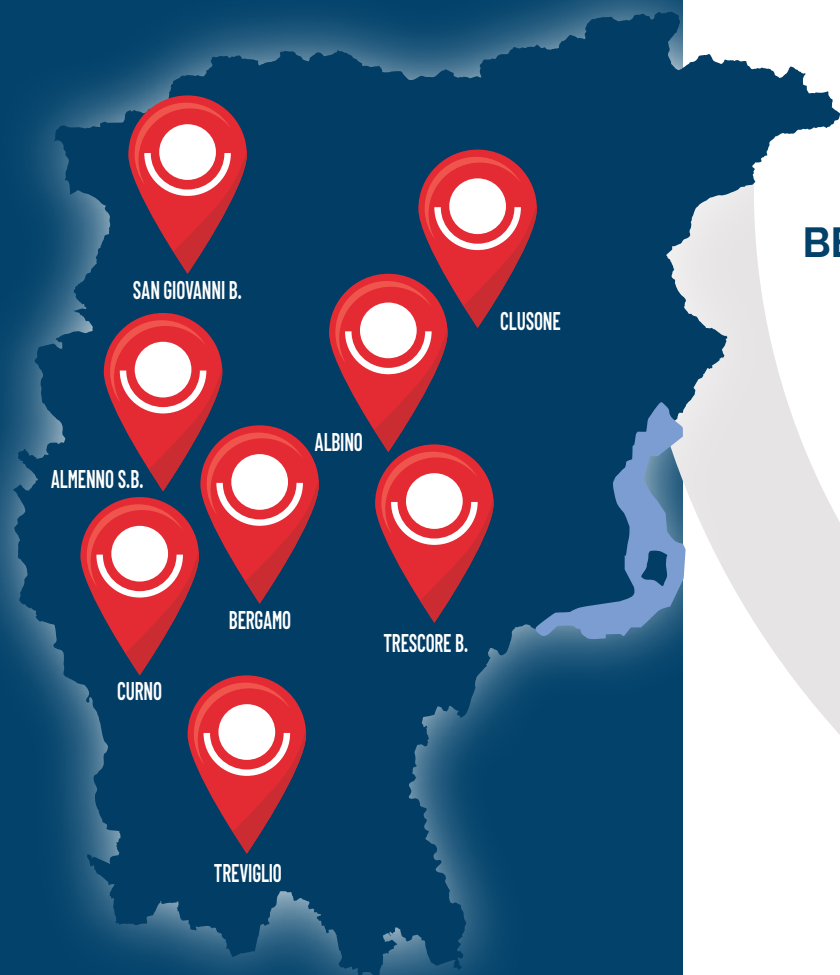

Il punto sulla formazione.

DOPO LA TERZA MEDIA

- 15 percorsi formativi

AZIENDE

- formazione continua
- formazione obbligatoria
- sicurezza
- apprendistato
- inserimento lavorativo

ADULTI

- corsi per lo sviluppo di nuove competenze
- per il tempo libero

ABFeu

AZIENDA BERGAMASCA
FORMAZIONE

AUTOMOTIVE

BEAUTY&WELLNESS

GREEN

INDUSTRIES

IT&DESIGN

HORECA